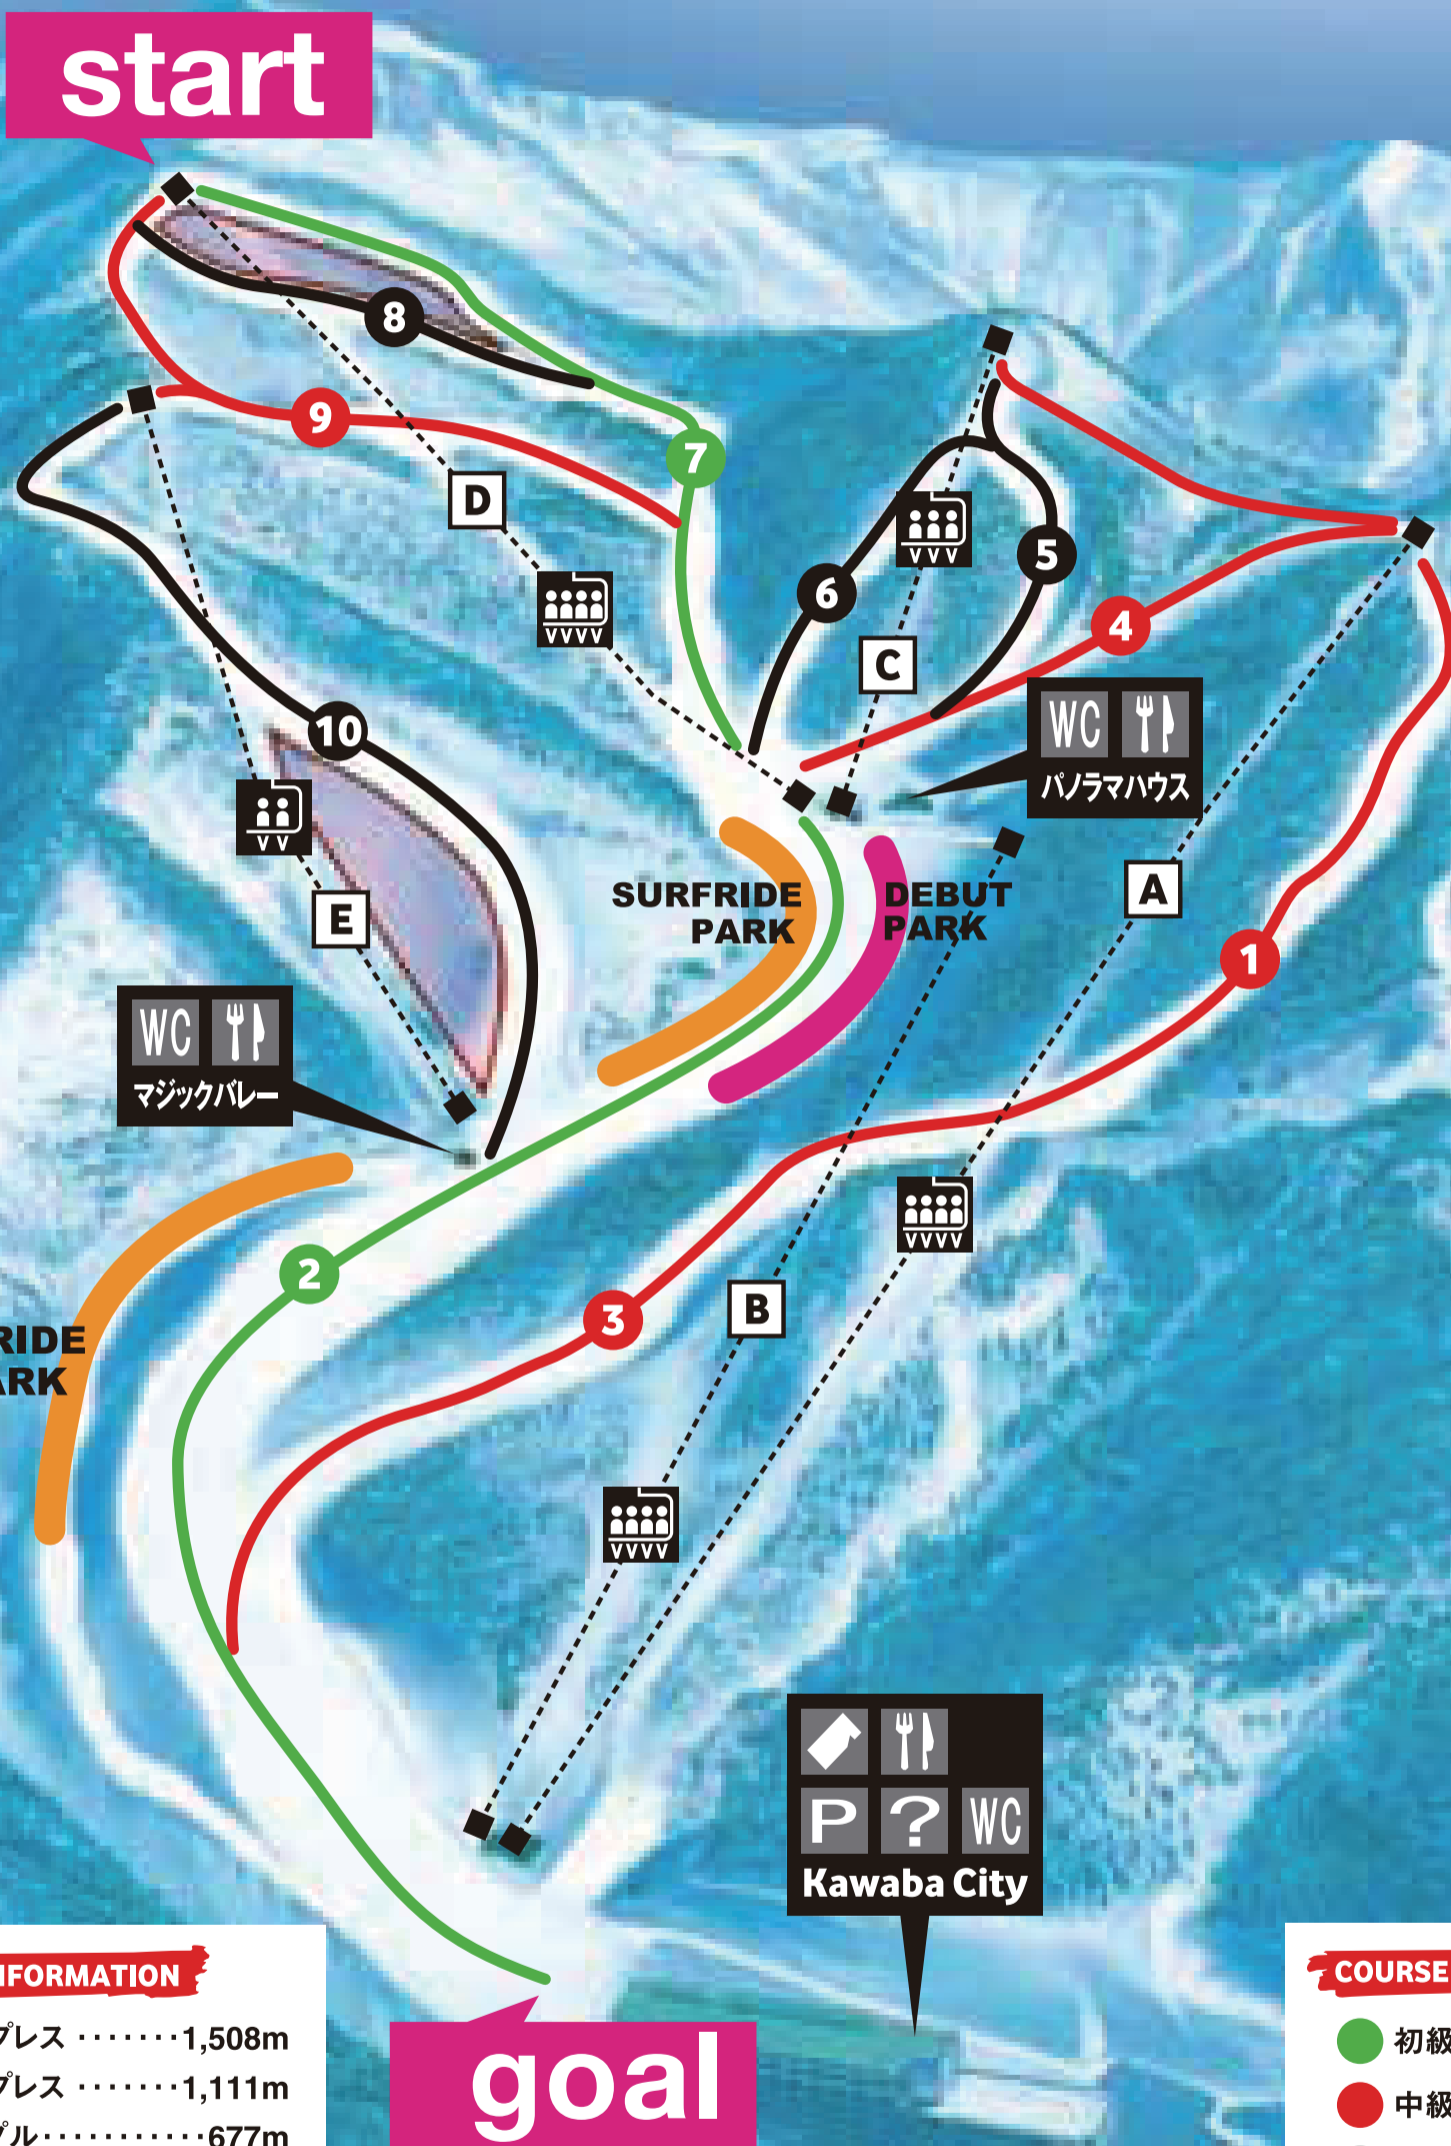

trail map

LIFT INFORMATION

- A** 白鳥エクスプレス1,508m
- B** 桜川エクスプレス1,111m
- C** 無名峰トリプル.....677m
- D** クリスタルエクスプレス...1,620m
- E** 高手ペア.....1,177m

COURSE INFORMATION

- 初級コース (2本)
- 中級コース (4本)
- 上級コース (4本)
- パウダー解放ゾーン

注意事項

- ・ファーストトラックの参加受付は先着順となります。
- ・スタートからゴールまでどのコースでも滑走できます。
- ・スノーパーク・コース外は滑走禁止となります。
- ・必ずスタッフの指示に従い、安全に滑走してください。
- ・気象条件などにより実施されない場合がございます。
- ・滑走技術に自信のある方のみご参加ください。

GLACÉAU
vitaminwater®